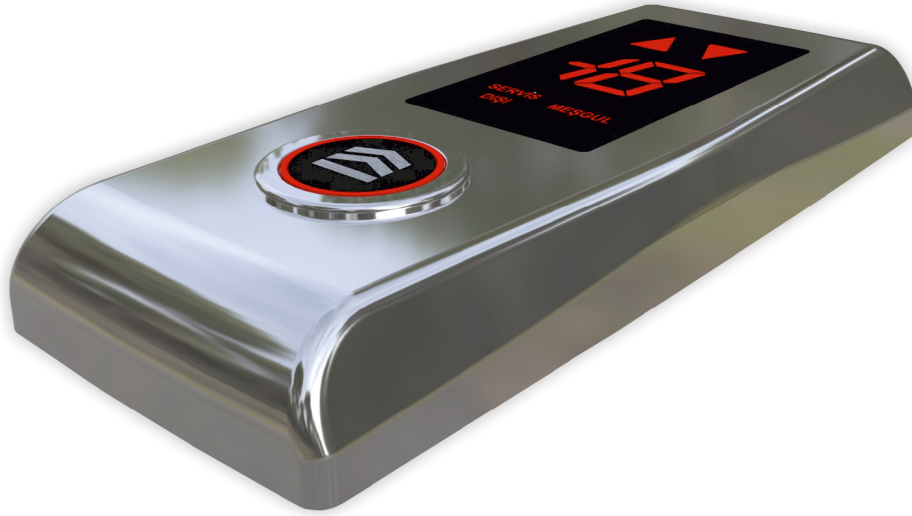

LG 400

LG 400 Serisi

LG400
K1 BT 30
28 x 95 x 230

LG400
K2 BT 30
28 x 95 x 230

LG400
K3 BT 30
28 x 95 x 230

LG400
K4 BT 30
28 x 95 x 230

LG 400

LG400
K1 BT 40
28 x 95 x 230

LG400
K2 BT 40
28 x 95 x 230

LG400
K3 BT 40
28 x 95 x 230

LG400
K4 BT 40
28 x 95 x 230

LG400
K5 V1
28 x 95 x 230

LG400
K6 BT 40 LCD
K6 BT 40 ALF
28 x 95 x 230