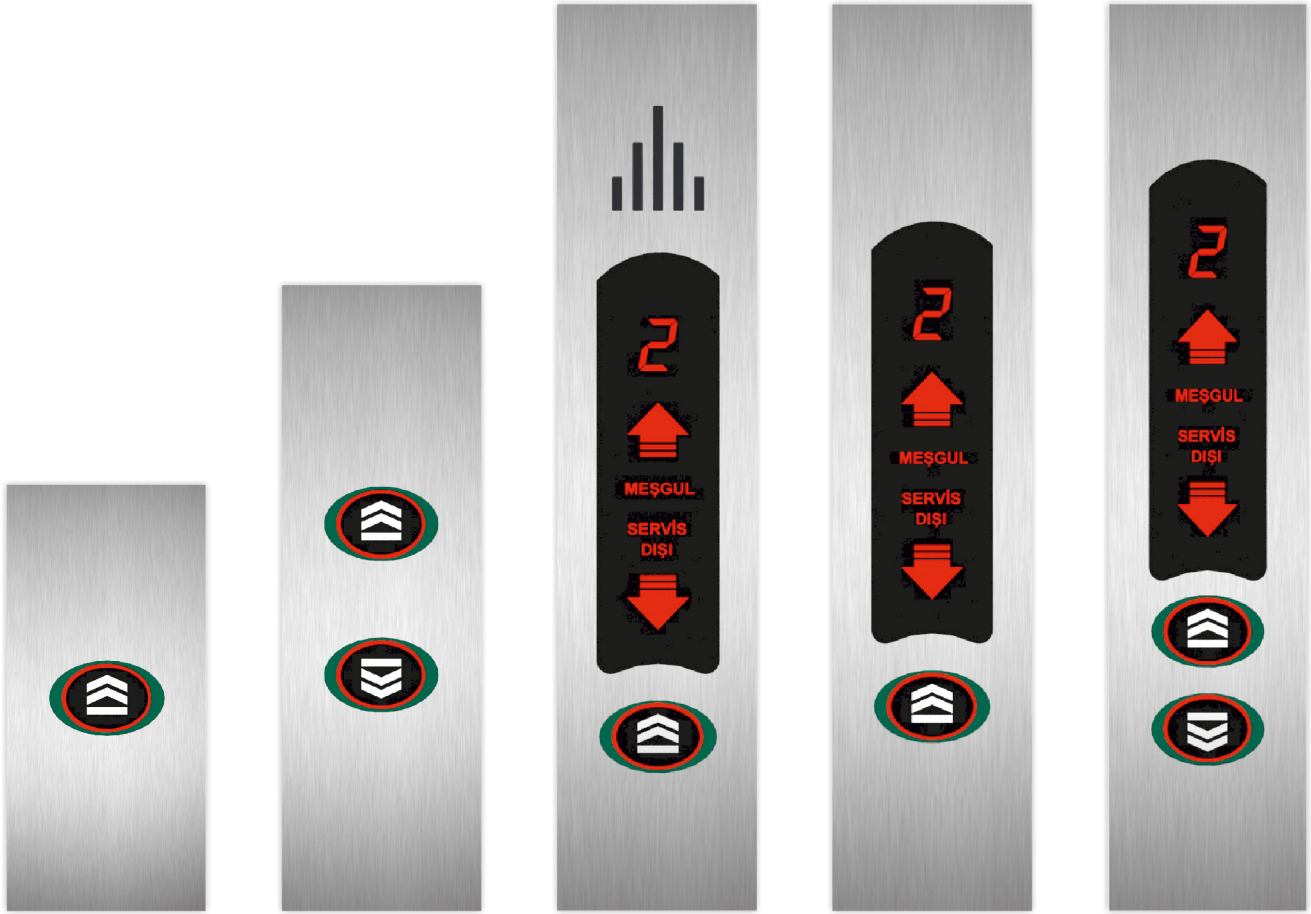

LG 3000

LG3000
K4 BT 30
Kapak 80 x 170
Kutu 70 x 110

LG3000
K3 BT 30
Kapak 80 x 250
Kutu 70 x 190

LG3000
K1 BT 30 DIA
Kapak 80 x 370
Kutu 70 x 310

LG3000
K1 BT 30
Kapak 80 x 370
Kutu 70 x 310

LG3000
K2 BT 30
Kapak 80 x 370
Kutu 70 x 310